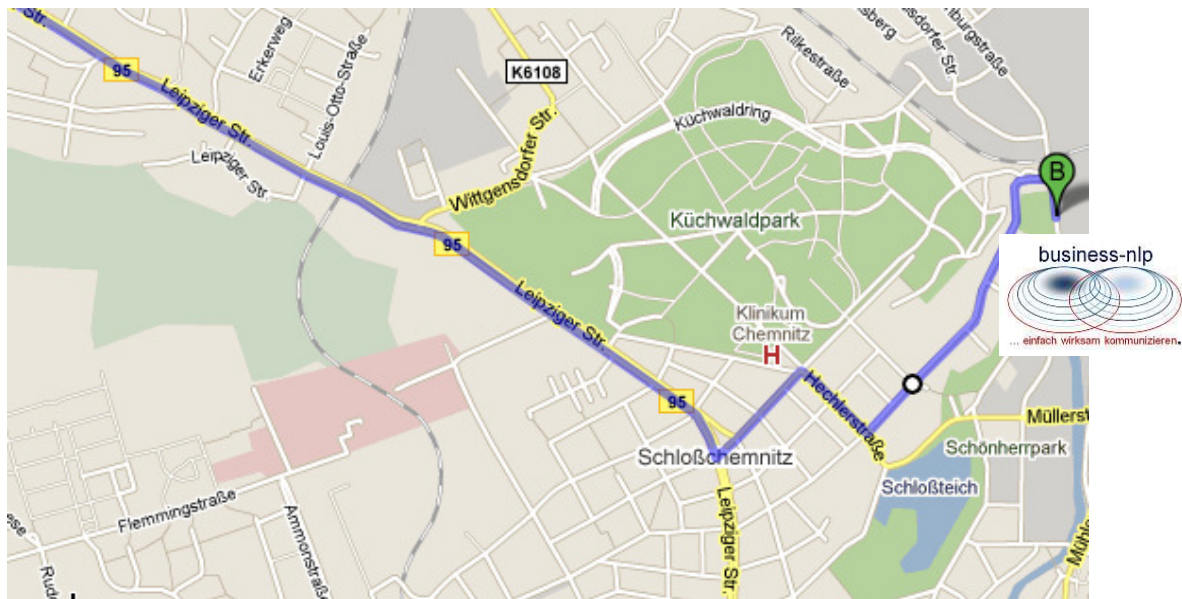

Anfahrtsbeschreibung zu business-nlp in der Schönherr.Fabrik (Schönherrstr. 8 * 09113 Chemnitz)

Von: Autobahn A4, Anschluss-Stelle Chemnitz Mitte/Röhrsdorfcenter

»»» NLP-Ausbildungen | AbendSeminar | Workshops | Coaching mit business-nlp

Abfahrt Chemnitz-Mitte in Richtung Zentrum – Leipziger Straße (B95)

In Richtung Zentrum bis Winklerstraße - 3,1 km

links abbiegen auf Winklerstraße bis Hechlerstraße – ca. 400 m

rechts abbiegen auf Hechlerstraße, weiter bis Salzstraße – ca. 300 m

links auf Salzstraße abbiegen, darauf ca. 600 m bis auf Schönherrstraße,

dort rechts abbiegen – nach ca. 100 m ...

auf der linken Seite **zwischen** Trompetter-Guss und Schönherr.Fabrik einfahren:

Seminarraum business-nlp: 2. Aufgang * Haus M * 2.OG

Natürlich sind wir auch mit dem öffentlichen Nahverkehr erreichbar:

Linie 23 * Haltepunkt Schönherr-Park

Wenn nix mehr geht: Telefon-Joker unter 0172 – 798 58 49 (Lutz Wenke)